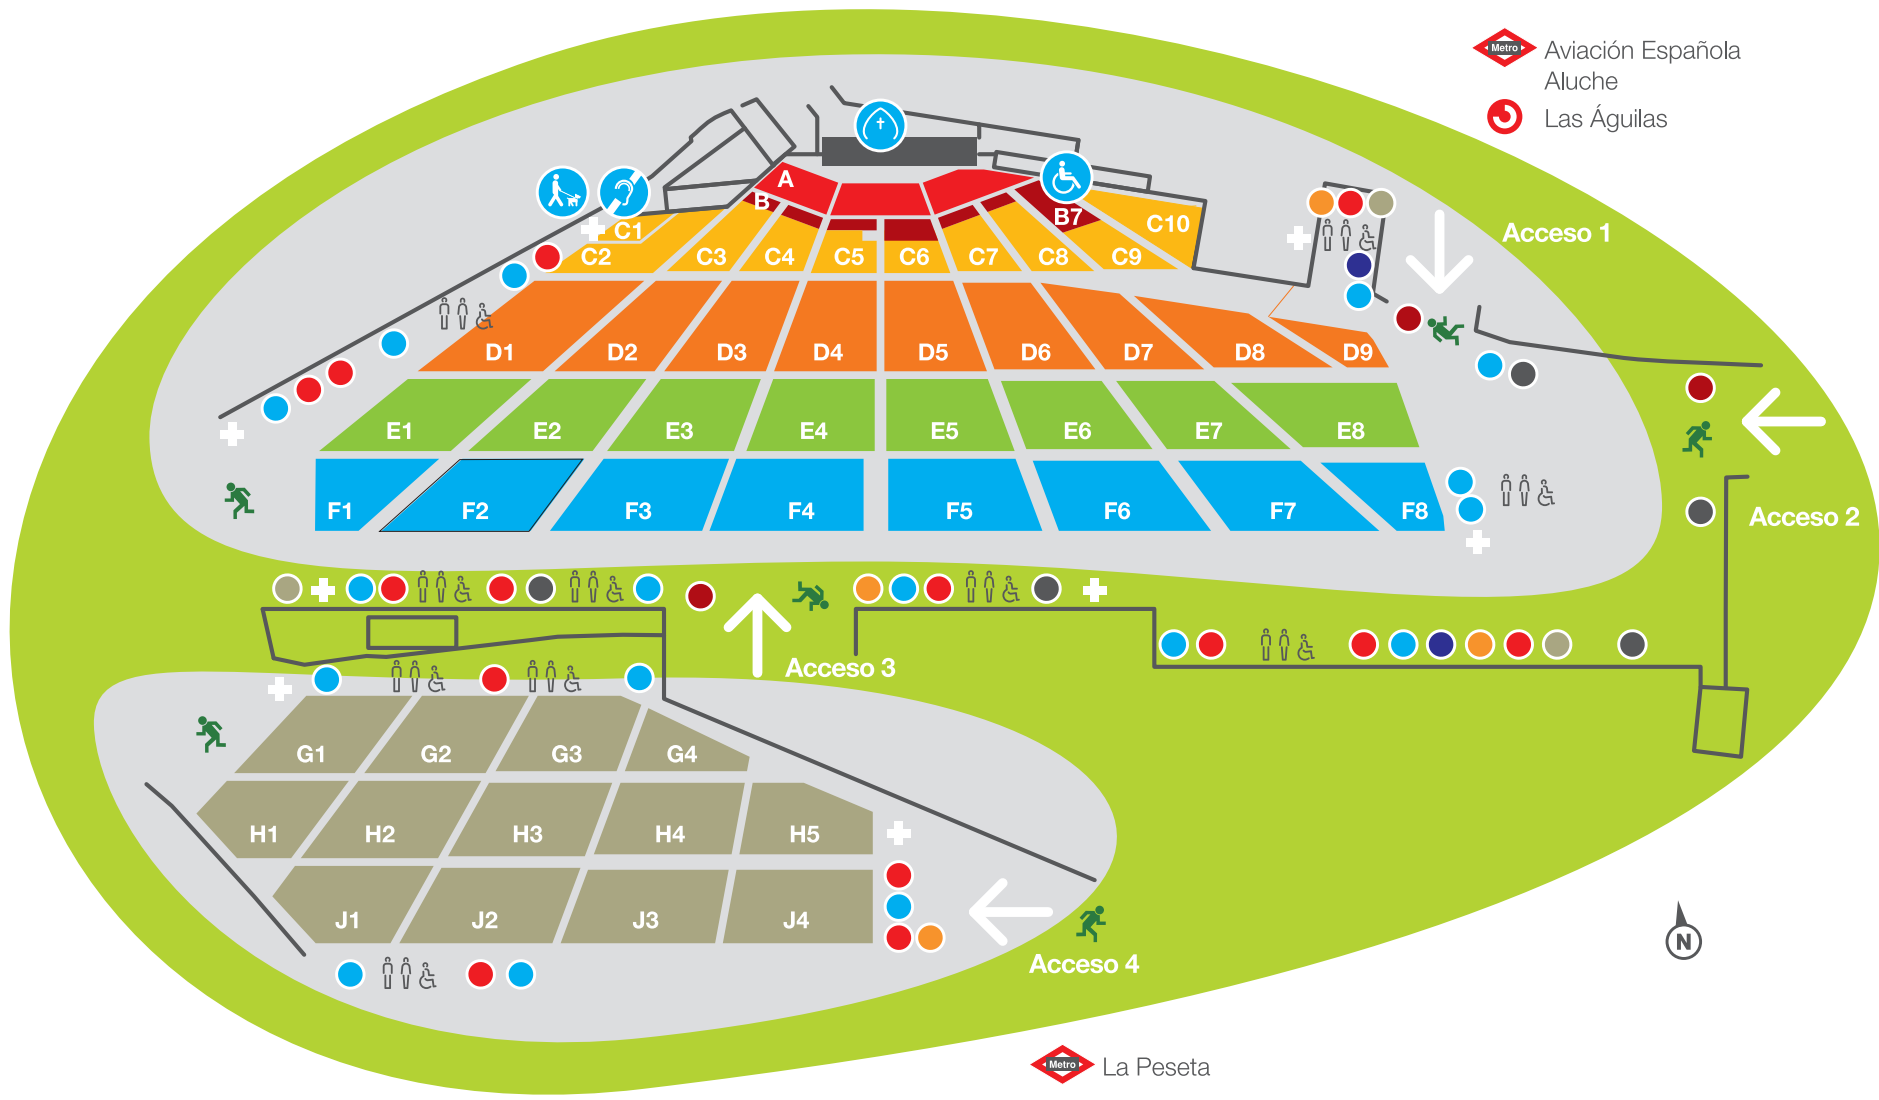

A
B
C
D
E
F

zona accesible con pase del peregrino

H/J
sin pase del peregrino

Aviación Española Aluche
 Las Águilas

Aviación Española Aluche
 Las Águilas

La Peseta

Capilla Chapel	Bar	Tienda Shop	Baños Restrooms	Samur Medical Emergencies	Voluntarios Volunteers	Manutención Maintenance	Punto Control Control Point	Información Information	Salida de Emergencia Emergency Exit